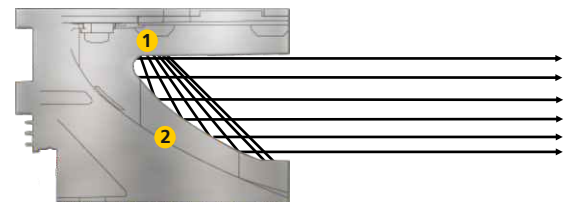

- 1 Laatste generatie LEDs.
- 2 Parabolische reflector maximaliseert de intensiteit van de output.

SignalMaster Solaris afmetingen (mm)

SignalMaster GEN I

SignalMaster Solaris

De analoge SignalMasters hebben hebben verwisselbare elektrische connecties voor een gemakkelijke vervanging.