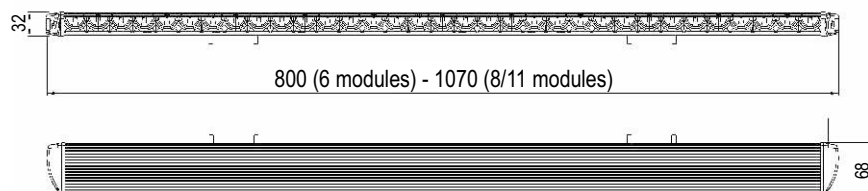

- 1 Laatste generatie LEDs.
- 2 Parabolische reflector maximaliseert de intensiteit van de output.

SignalMaster Solaris afmetingen (mm)

SignalMaster GEN I

SignalMaster Solaris

De analoge SignalMasters hebben hebben verwisselbare elektrische connecties voor een gemakkelijke vervanging.