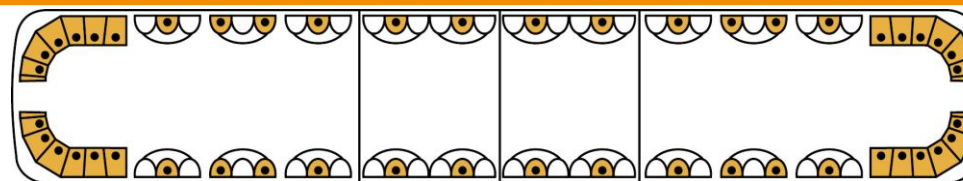

61" (1549 mm) gelber Lichtbalken, Teile-Nr.: 2061006PL

61"