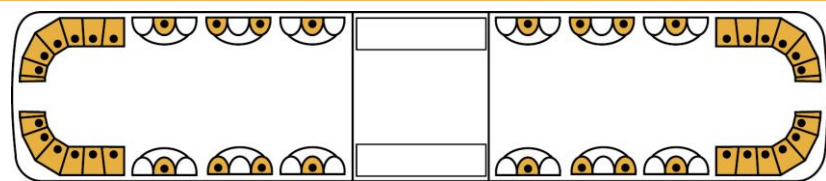

45"

53" (1346 mm) gelber Lichtbalken, Teile-Nr.: 2061005PL / mit Standlichtoption, ref. 2061005PLCR / mit Tag-/Nacht-Option, ref. 2061005PL/DN

53"

53" (1346 mm) gelber Lichtbalken, Teile-Nr.: 2061004PL / mit Standlichtoption, ref. 2061004PLCR

53"

53" (1346 mm) gelber Lichtbalken, Teile-Nr.: 2061003PL

53"

Die gelben Hauptleuchten entsprechen der Regelung ECE-R65.

Extra gelbe Lichtmodule, synchronisiert mit den Hauptleuchten (von und hinten)

Beleuchtetes Mittelteil