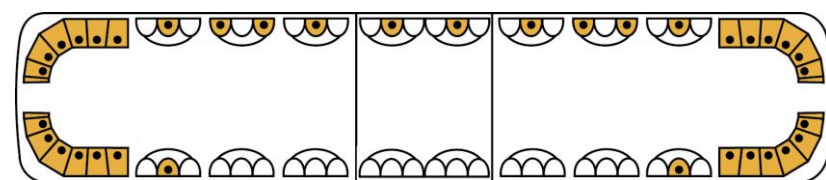

45"

53" (1346 mm) gelber Lichtbalken, Teile-Nr.: 2061005PL / mit Standlichtoption, ref. 2061005PLCR / mit Tag-/Nacht-Option, ref. 2061005PL/DN

53"

53" (1346 mm) gelber Lichtbalken, Teile-Nr.: 2061004PL / mit Standlichtoption, ref. 2061004PLCR

53"

53" (1346 mm) gelber Lichtbalken, Teile-Nr.: 2061003PL

53"

Die gelben Hauptleuchten entsprechen der Regelung ECE-R65.

Extra gelbe Lichtmodule, synchronisiert mit den Hauptleuchten (von und hinten)

Beleuchtetes Mittelteil