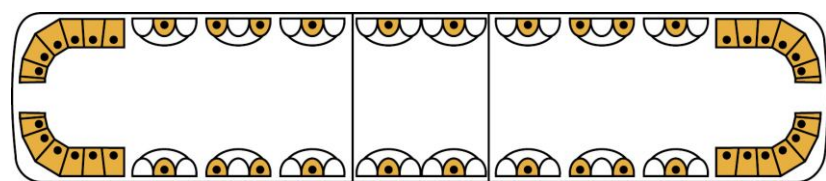

53" (1346 mm) gelber Lichtbalken, Teile-Nr.: 2061004PL / mit Standlichtoption, ref. 2061004PLCR

53"