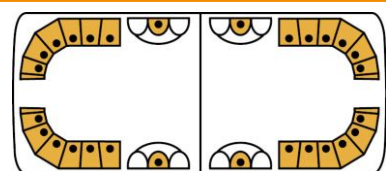

PERMANENTE MONTAGE: Im Lieferumfang aller Konfigurationen.

R65

R10
EMC

VORKONFIGURIERTE MODELLE:

24" (609 mm) gelber Lichtbalken, Teile-Nr.: 2061012PL / mit Tag-/Nacht-Option, ref. 2061012PL/DN

24"

45" (1130 mm) gelber Lichtbalken, Teile-Nr.: 2061011PL