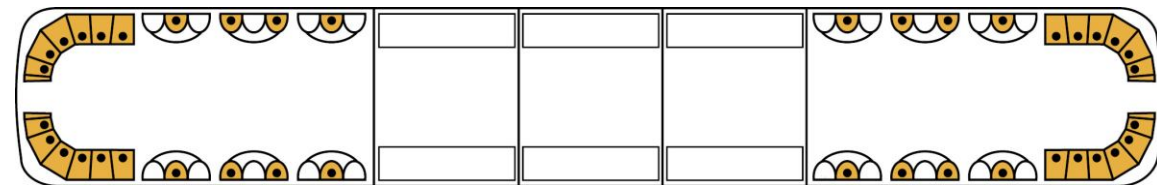

61" (1549 mm) gelber Lichtbalken, Teile-Nr.: 2061056PL

61"

61" (1549 mm) gelber Lichtbalken, Teile-Nr.: 2061055PL

61"

70" (1778 mm) gelber Lichtbalken, Teile-Nr.: 2061010PL

70"

70" (1778 mm) gelber Lichtbalken, Teile-Nr.: 2061002PL

70"

70" (1778 mm) gelber Lichtbalken, Teile-Nr.: 2061015PL

70"

Die gelben Hauptleuchten entsprechen der Regelung ECE-R65.

Extra gelbe Lichtmodule, synchronisiert mit den Hauptleuchten (von und hinten)

Beleuchtetes Mittelteil