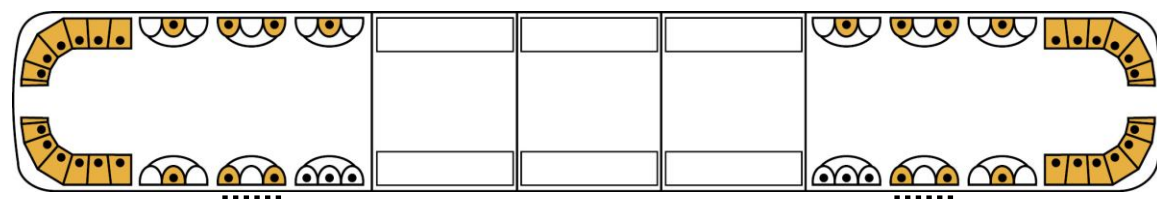

61" (1549 mm) gelber Lichtbalken, Teile-Nr.: 2061056PL

61"

61" (1549 mm) gelber Lichtbalken, Teile-Nr.: 2061055PL

61"

70" (1778 mm) gelber Lichtbalken, Teile-Nr.: 2061010PL

70"

70" (1778 mm) gelber Lichtbalken, Teile-Nr.: 2061002PL

70"

70" (1778 mm) gelber Lichtbalken, Teile-Nr.: 2061015PL

70"

Die gelben Hauptleuchten entsprechen der Regelung ECE-R65.

Extra gelbe Lichtmodule, synchronisiert mit den Hauptleuchten (von und hinten)

Beleuchtetes Mittelteil