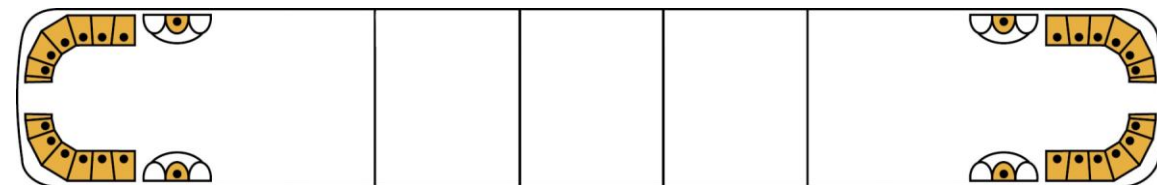

61" (1549 mm) gelber Lichtbalken, Teile-Nr.: 2061056PL

61"

61" (1549 mm) gelber Lichtbalken, Teile-Nr.: 2061055PL

61"

70" (1778 mm) gelber Lichtbalken, Teile-Nr.: 2061010PL

70"

70" (1778 mm) gelber Lichtbalken, Teile-Nr.: 2061002PL

70"

70" (1778 mm) gelber Lichtbalken, Teile-Nr.: 2061015PL

70"

Die gelben Hauptleuchten entsprechen der Regelung ECE-R65.

Extra gelbe Lichtmodule, synchronisiert mit den Hauptleuchten (von und hinten)

Beleuchtetes Mittelteil