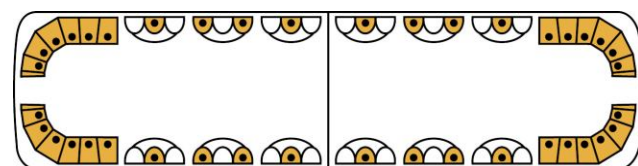

53" (1346 mm) gelber Lichtbalken, Teile-Nr.: 2061005PL / mit Standlichtoption, ref. 2061005PLCR / mit Tag-/Nacht-Option, ref. 2061005PL/DN

53"