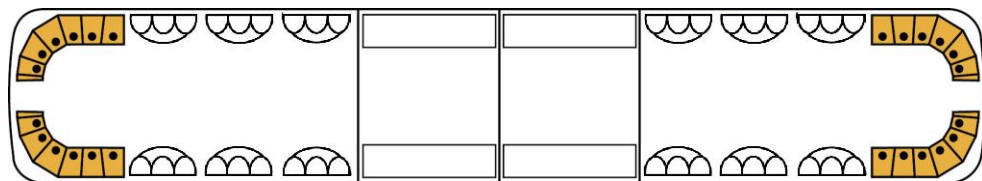

61" (1549 mm) gelber Lichtbalken, Teile-Nr.: 2061056PL

61"

61" (1549 mm) gelber Lichtbalken, Teile-Nr.: 2061055PL

61"

70" (1778 mm) gelber Lichtbalken, Teile-Nr.: 2061010PL

70"

70" (1778 mm) gelber Lichtbalken, Teile-Nr.: 2061002PL

70"

70" (1778 mm) gelber Lichtbalken, Teile-Nr.: 2061015PL

70"

Die gelben Hauptleuchten entsprechen der Regelung ECE-R65.

Extra gelbe Lichtmodule, synchronisiert mit den Hauptleuchten (von und hinten)

Beleuchtetes Mittelteil