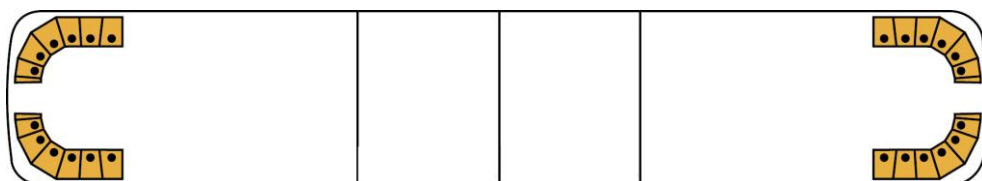

61" (1549 mm) gelber Lichtbalken, Teile-Nr.: 2061056PL

61"

61" (1549 mm) gelber Lichtbalken, Teile-Nr.: 2061055PL

61"

70" (1778 mm) gelber Lichtbalken, Teile-Nr.: 2061010PL

70"

70" (1778 mm) gelber Lichtbalken, Teile-Nr.: 2061002PL

70"

70" (1778 mm) gelber Lichtbalken, Teile-Nr.: 2061015PL

70"

Die gelben Hauptleuchten entsprechen der Regelung ECE-R65.

Extra gelbe Lichtmodule, synchronisiert mit den Hauptleuchten (von und hinten)

Beleuchtetes Mittelteil