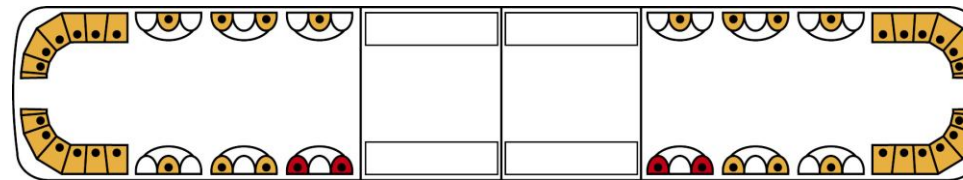

61" (1549 mm) gelber Lichtbalken, Teile-Nr.: 2061007PL

61"